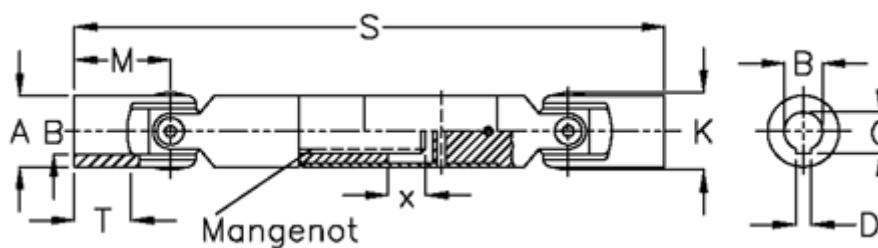

Varenummer: 077161032
Beskrivelse: Krydsled med udtræk 0.716.103.002
S=185 X=30 Boring 10H7 m/not, glideleje

Mål

A	= 16	T = 15
B H7	= 10	x = 30
C	= 11.4	
D	= 3	
M	= 26	
Mangenot	= 6x7,5x10,2	
MD max. Nm	= 8	
s	= 185	